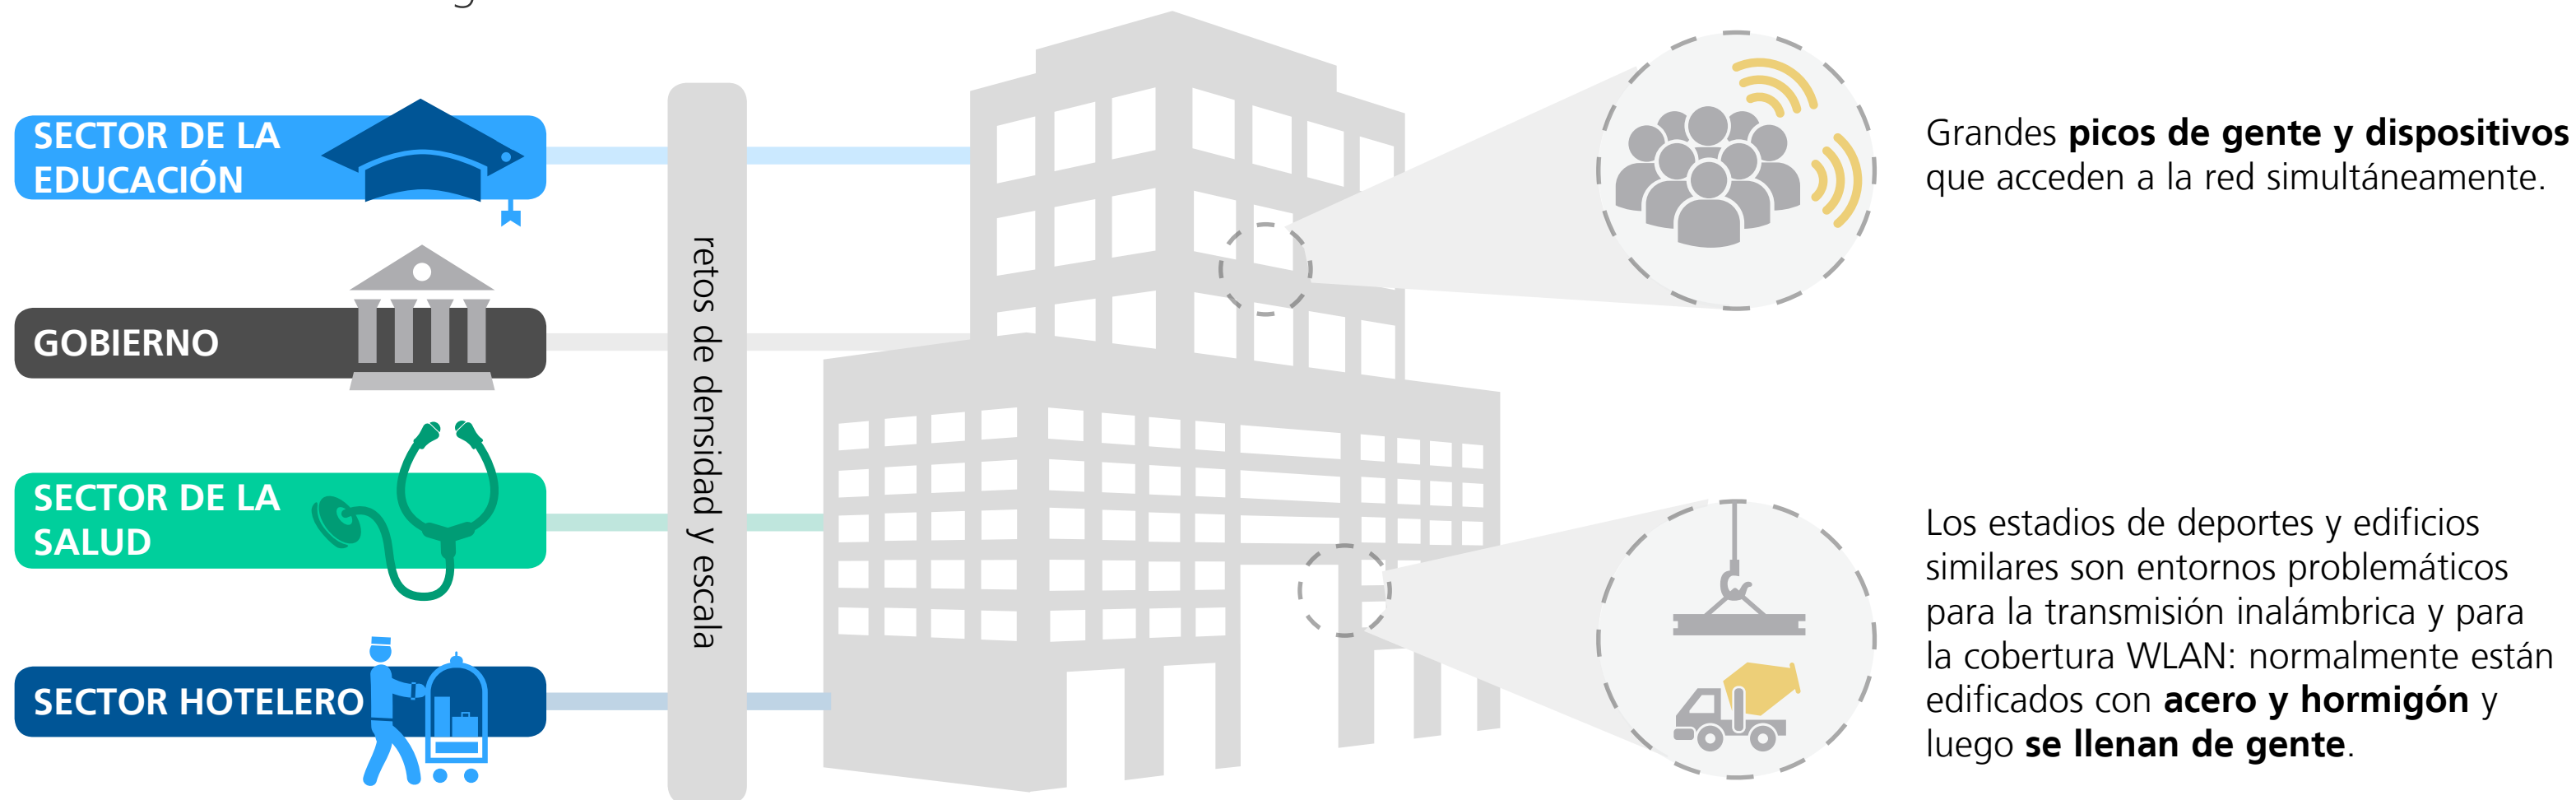

#### Dispositivo virtual

El V2110 está disponible como dispositivo VMware para facilitar la implantación en entornos de nube. Escalable hasta 500 puntos de acceso, extiende todo el ahorro en costes, la independencia de hardware y los beneficios de resistencia de la virtualización de los centros de datos a la infraestructura inalámbrica.

#### Dispositivos físicos

Escalable a 2 000 puntos de acceso por dispositivo inalámbrico con gestión unificada de puntos de acceso Wave 2 802.11ac, 802.11n y 802.11a/b/g.

(C25 soporta 100 puntos de acceso, C5210 soporta 2 000 puntos de acceso)

## HISTORIA DE UN ÉXITO

Bart's Health es el mayor centro del consorcio sanitario del sistema nacional de salud del Reino Unido que da servicio a una población de **2,5 millones de personas** en la zona del este de Londres y sus alrededores. Dicho centro ha implantado más de **2 000 puntos de acceso inalámbrico**, entre los que se incluye la novedosa **solución Extreme Wireless 802.11ac**.