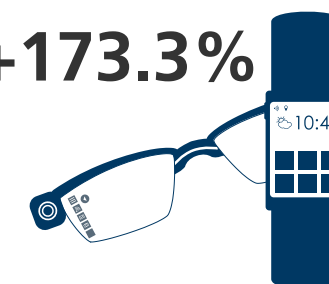

EXTREME WIRELESS-ESITTELYVIDEO:

Katso video

<https://extremenetworks.wistia.com/medias/woqs1gp0m7>

LANGATON VERKKO ON ELINTÄRKEÄ

+17.5% IOT LAITETTA

IDC OLETTAA IOT LAITTEIDEN ASENNUSKANNAN KASVAVAN VUOSITTAIN KESKIMÄÄRIN 17,5%. VUONNA 2020 LAITTEKANNAN ENNUSTETAAN OLEVAN 28,1 MILJARDIA.

+173.3%

PUETTAVIEN LAITTEIDEN KÄYTÖN ENNUSTETAAN KASVAVAN

VUONNA 2015 TOIMITETAAN 72,1 MILJOONAA PUETTAVAA LAITETTA (IDC)

Westconin tiimien yhteystiedot
<http://j.mp/1s1qRGg>

EXTREME WIRELESS EDUT:

YHTEENSOPIVUUS UUSIEN TEKNIKOIDEN KANSSA