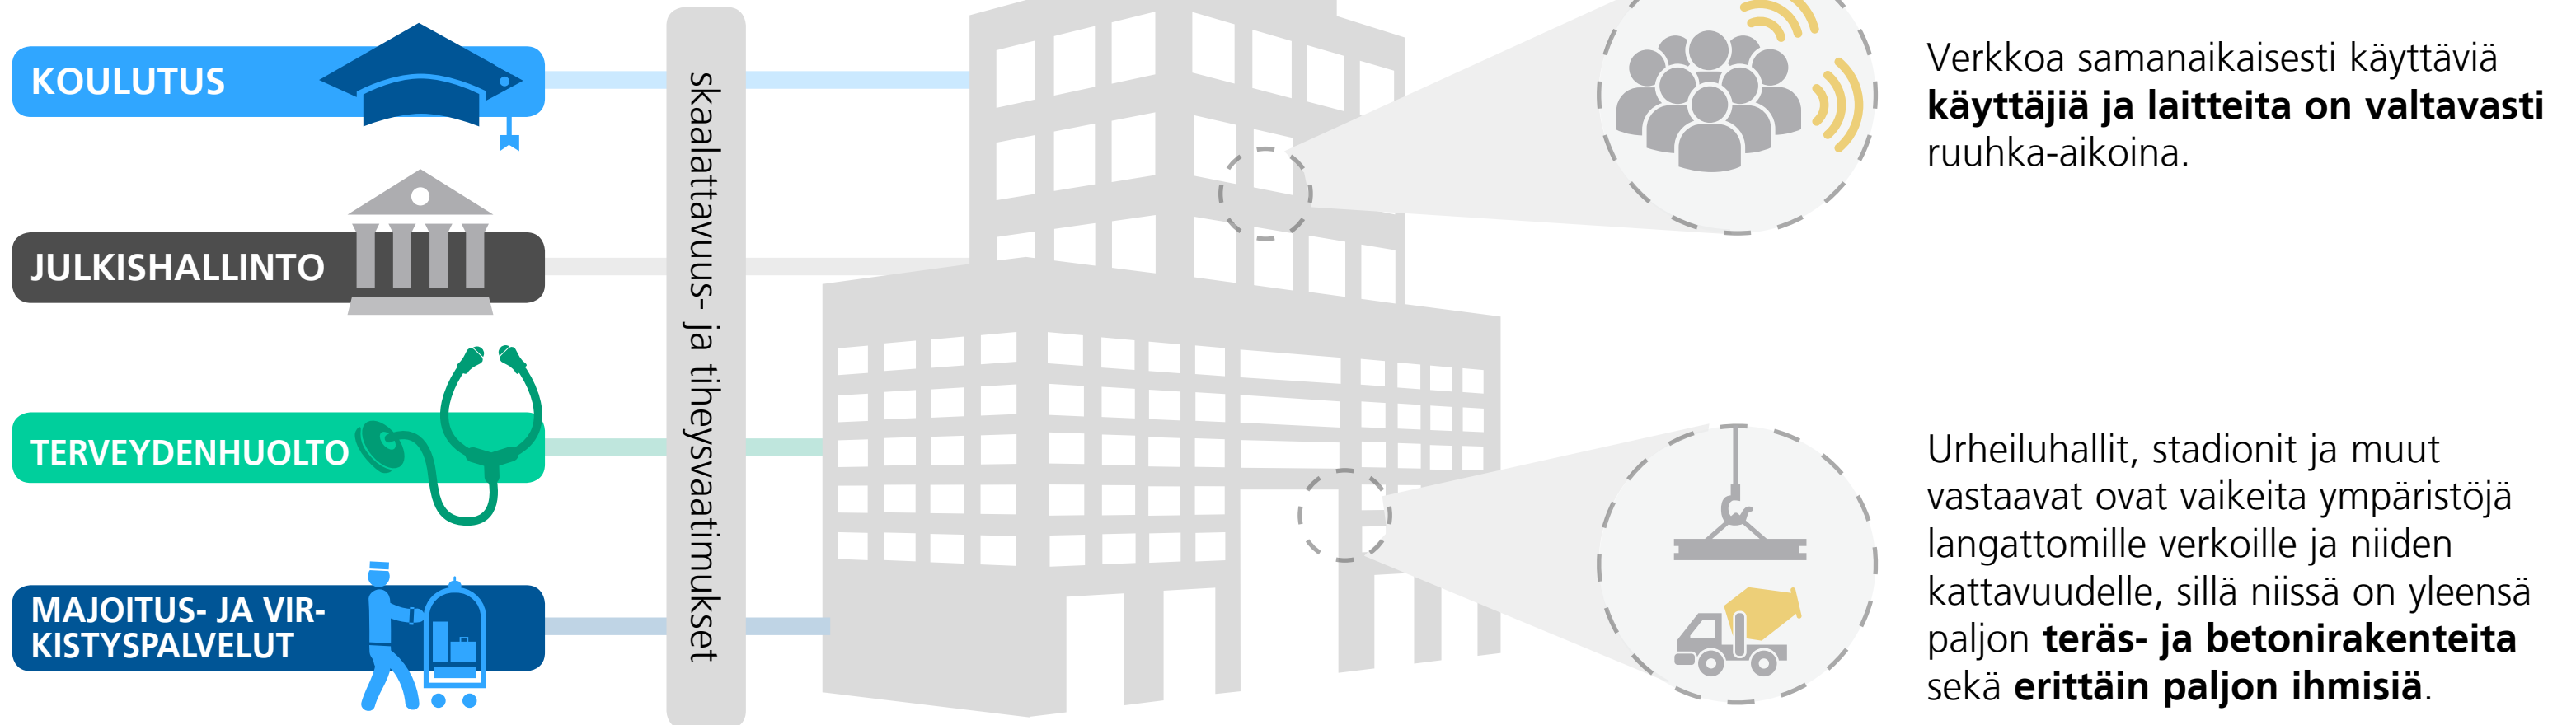

Tutustu Extreme Networksin tuotevertailuoppaaseen

MIKSI KANNATTAA VALITA EXTREME WIRELESS VAIKEISSA YMPÄRISTÖISSÄ?

Westconin tiimien yhteystiedot
<http://j.mp/1s1qRGg>

Westcon™

Extreme Wireless on markkinoiden johtava laitetoimittaja **suuren tiheyden skaalattaville langattomille verkkoratkaisuille**, joita edellytetään yleensä seuraavilla toimialoilla: